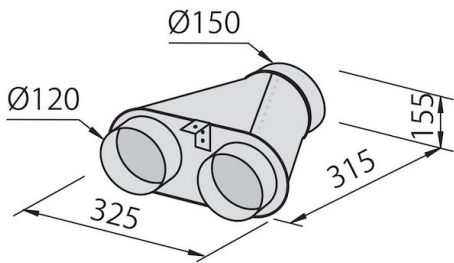

Verteiler für 2 Rohre
2523 000