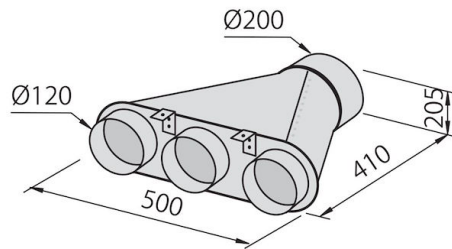

Dunstabzugshaube Sunset

Dunstabzugshauben

Code: 2446 090

EINZELHEITEN

Textur Bürstung in Linie

Material Edelstahl + Glas

Kaminhöhe Absaugmodus: 575-995 mm
Filtermodus: 645-1065 mm

Energieklasse A

**Kanalisierung flex schalldämpfend
Ø 120**
9700 602

**Kanalisierung flex schalldämpfend
Ø 150**
9700 603

Kohlefilter
9700 517

Verteiler für 2 Rohre
2523 000

Verteiler für 3 Rohre
2524 000

Verteiler für 4 Rohre
2525 000