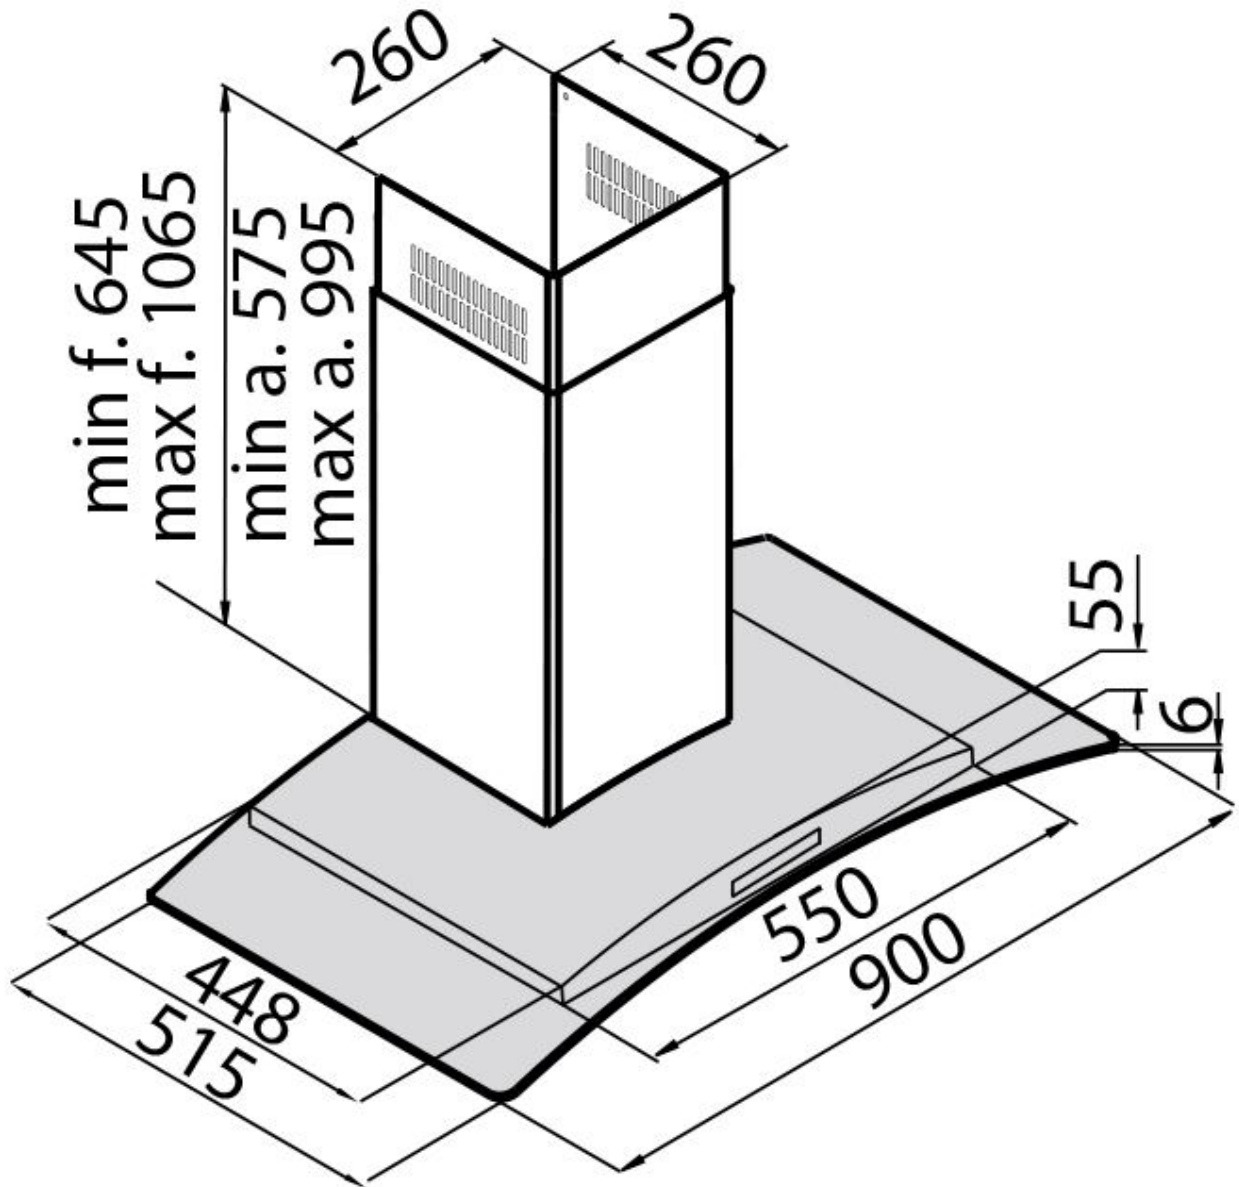

TECHNISCHE DATEN